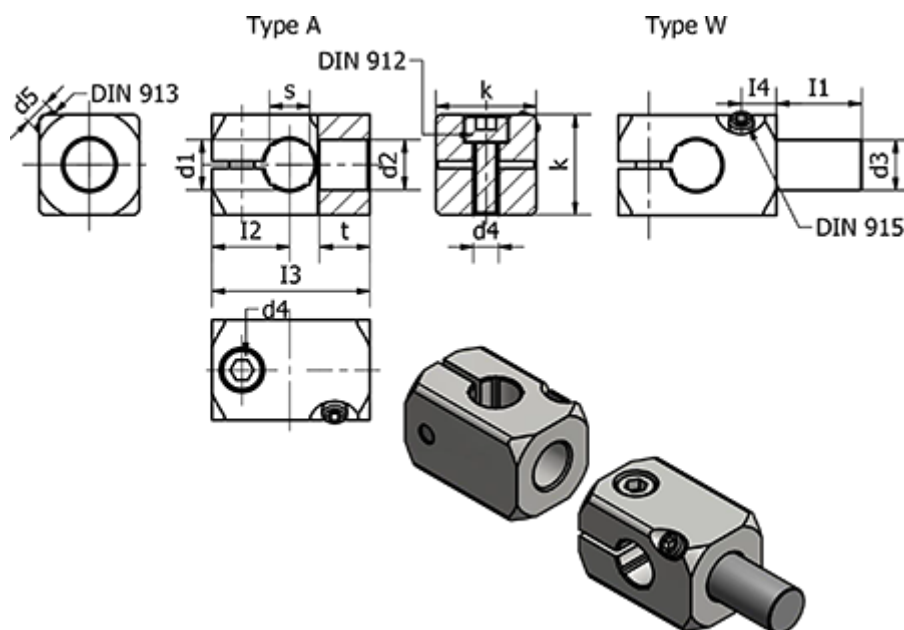

Varenummer: 20476B15B15AELS  
 Beskrivelse: E+G Rørholder - GN 476-B15-B15-A-ELS

## Mål

d1	= 15	l3	= 43.5
d2	= 15	l4	= 10
d3	=	k	= 25
d4	= M6	s	= 12
d5	= M6	t	= 15
Fastspændings kit for d4 = GN 511-M6-25		Vægt (g) = 54	
l1	= 21		
l2	= 20		